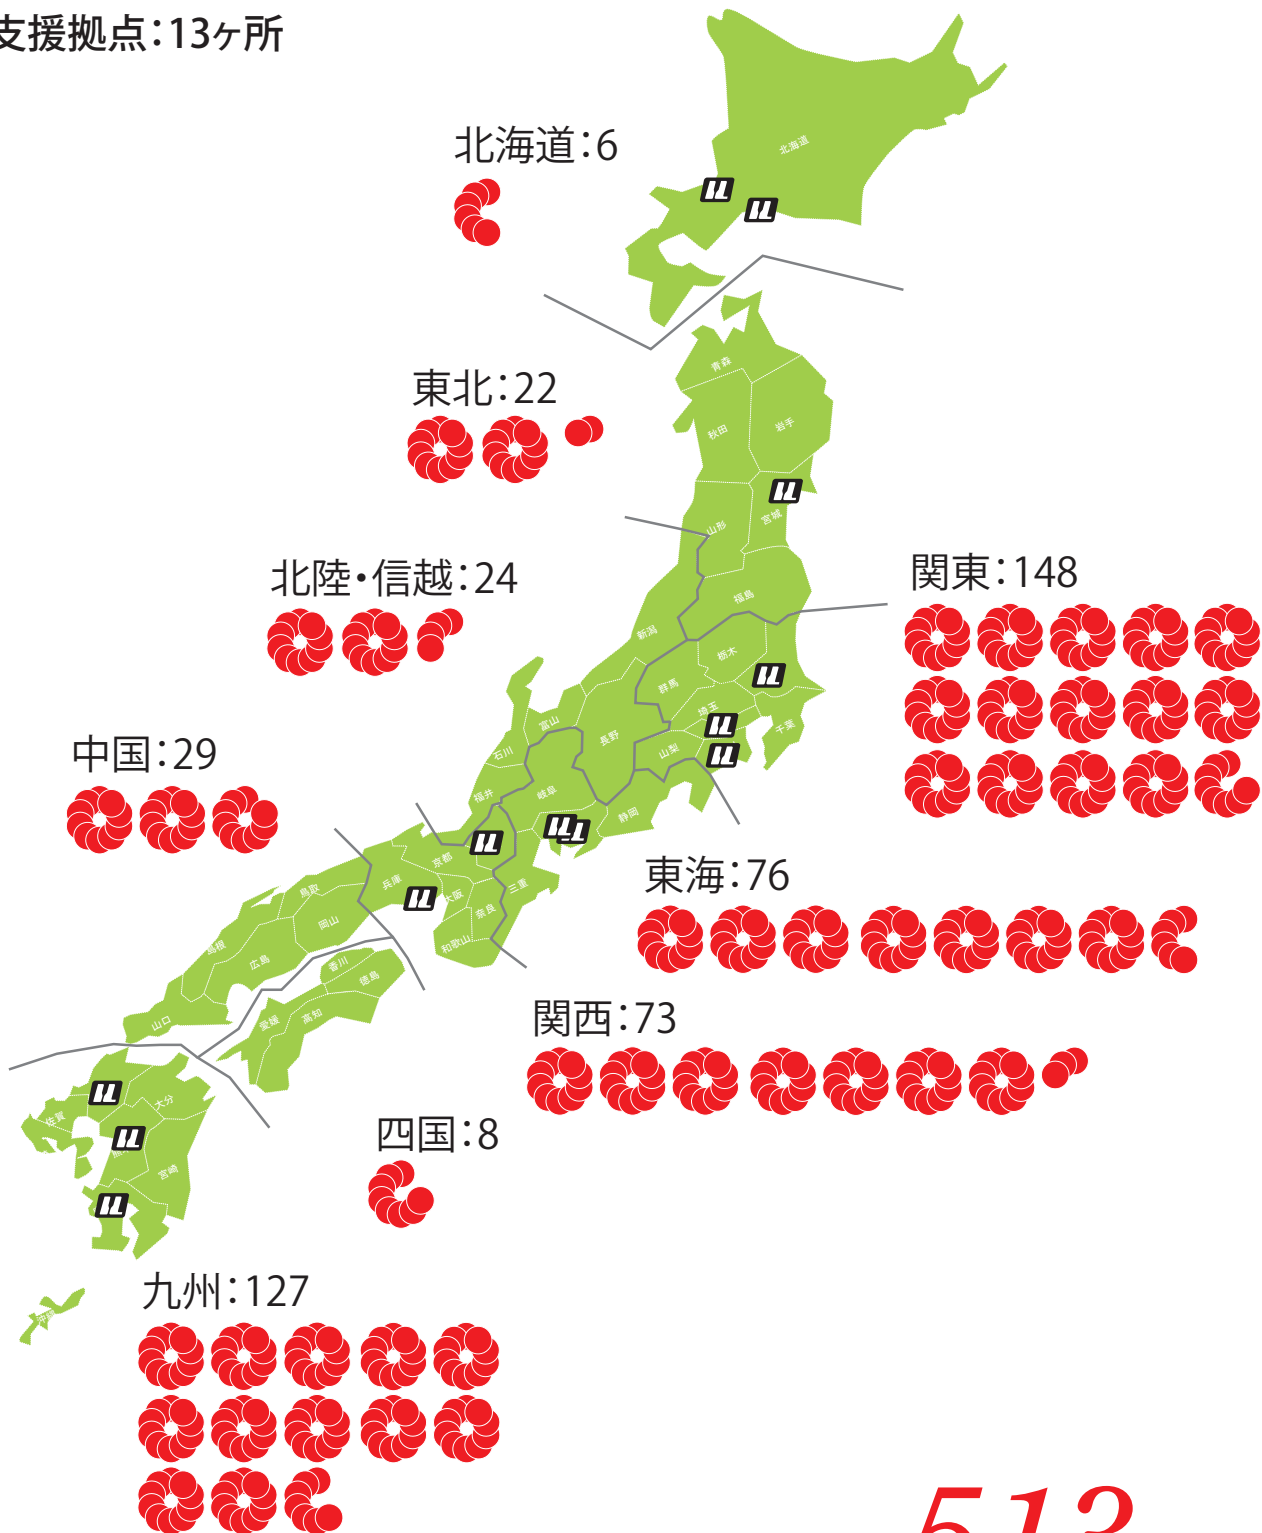

ISO取得支援実績

II 支援拠点: 13ヶ所

総支援件数 **513** 件

(平成30年1月31日現在)