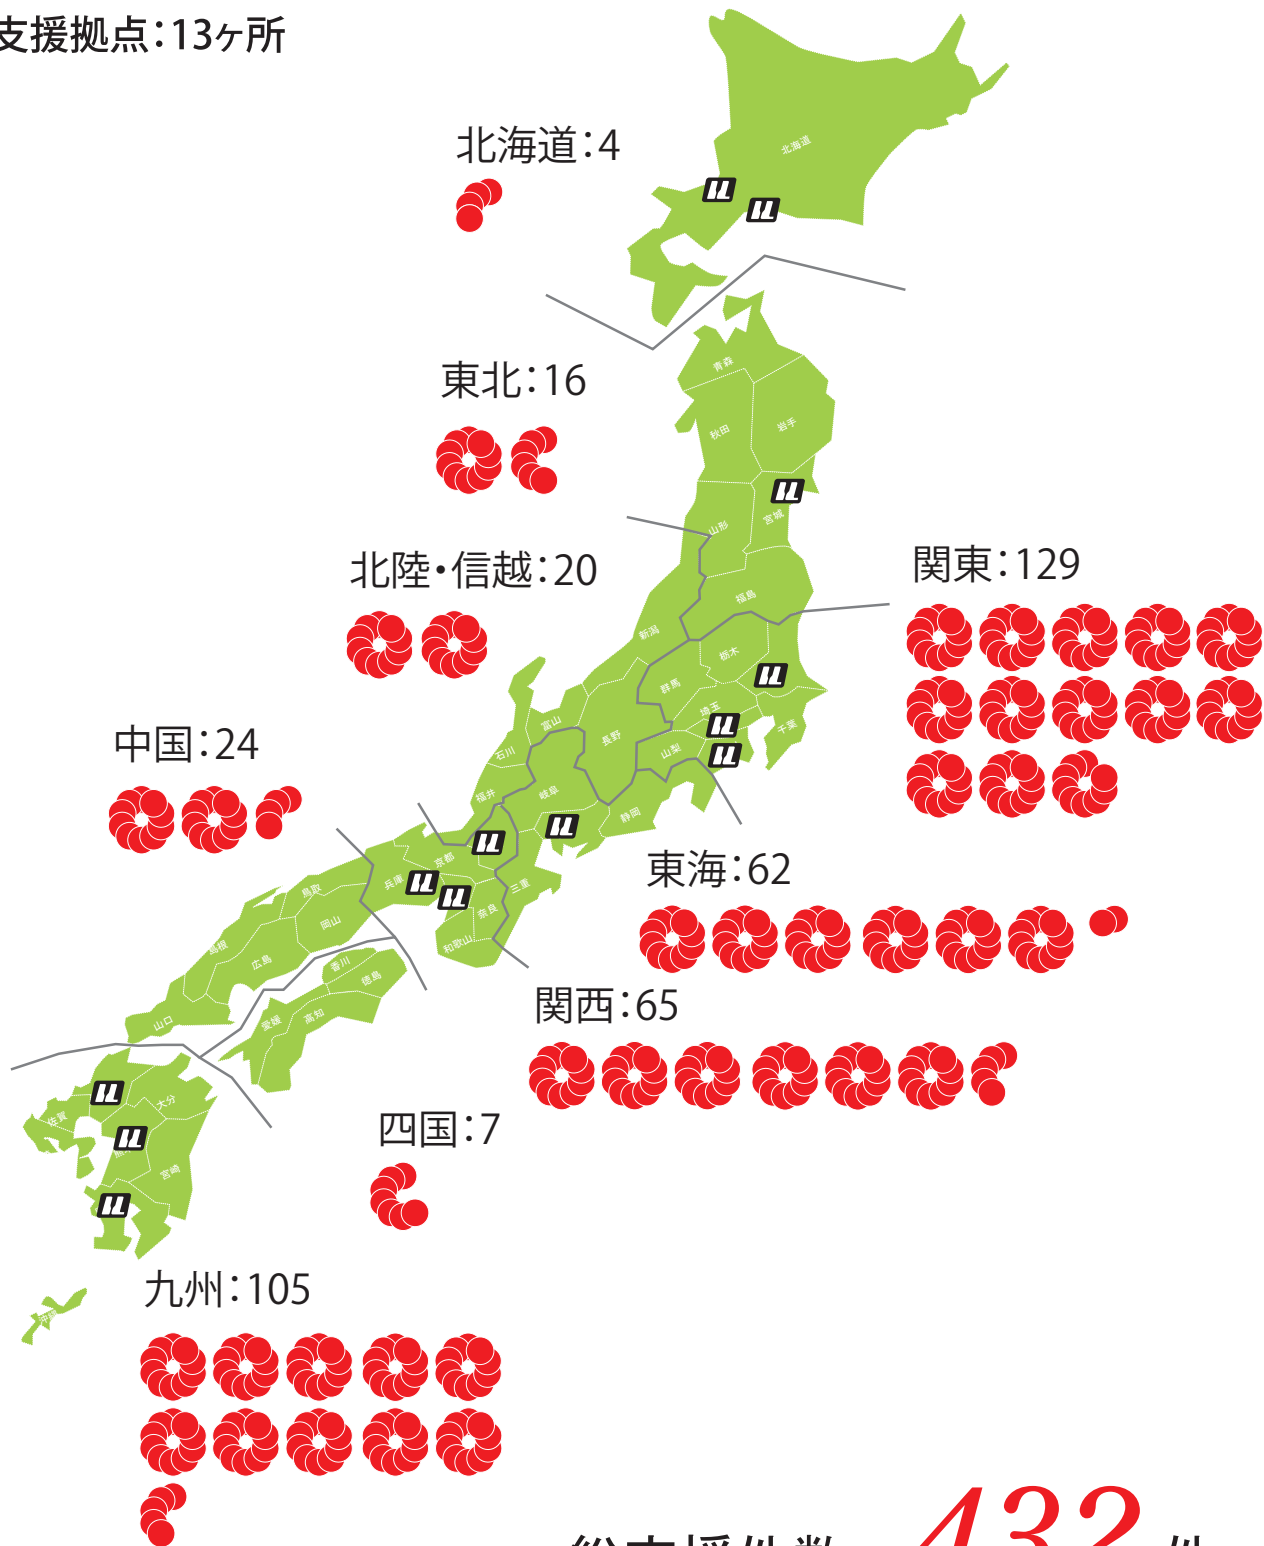

ISO取得支援実績

II 支援拠点: 13ヶ所

総支援件数 **432** 件

(平成29年2月13日現在)