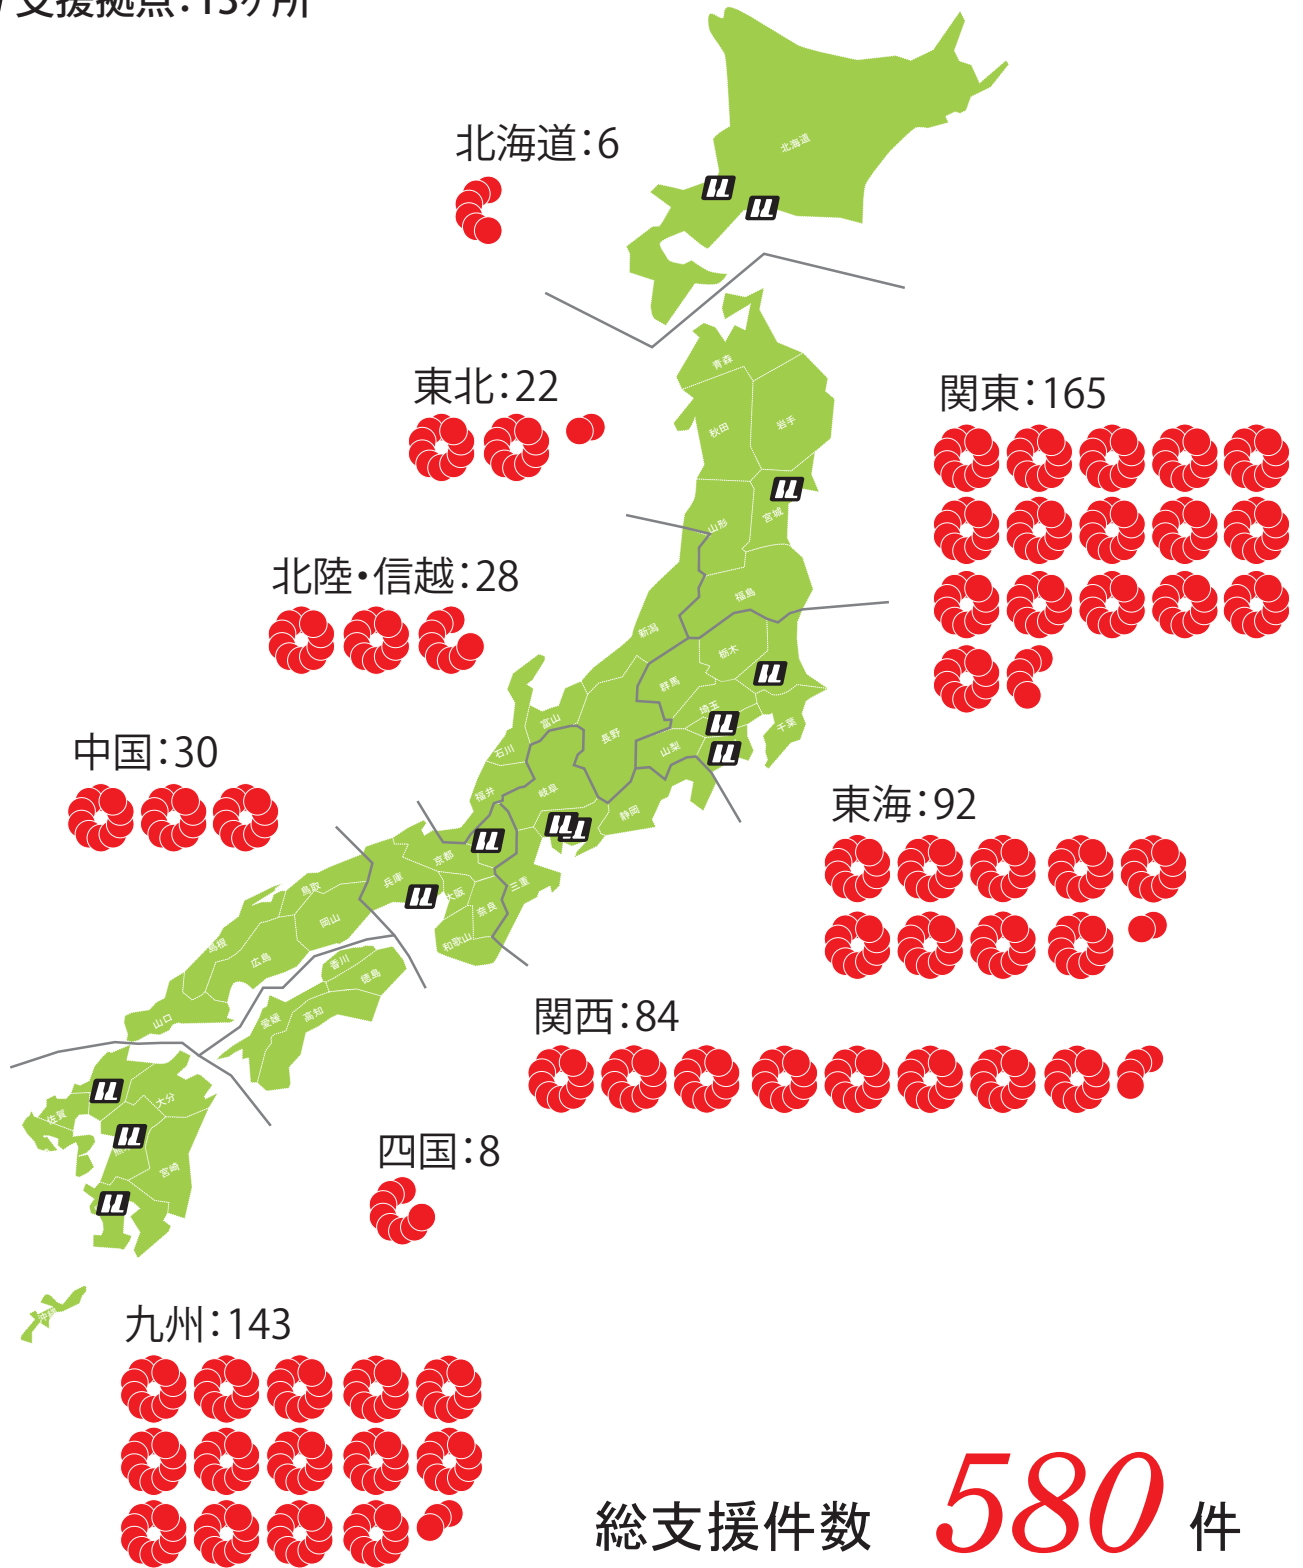

ISO取得支援実績

支援拠点: 13ヶ所

総支援件数 **580** 件

(平成30年9月20日現在)