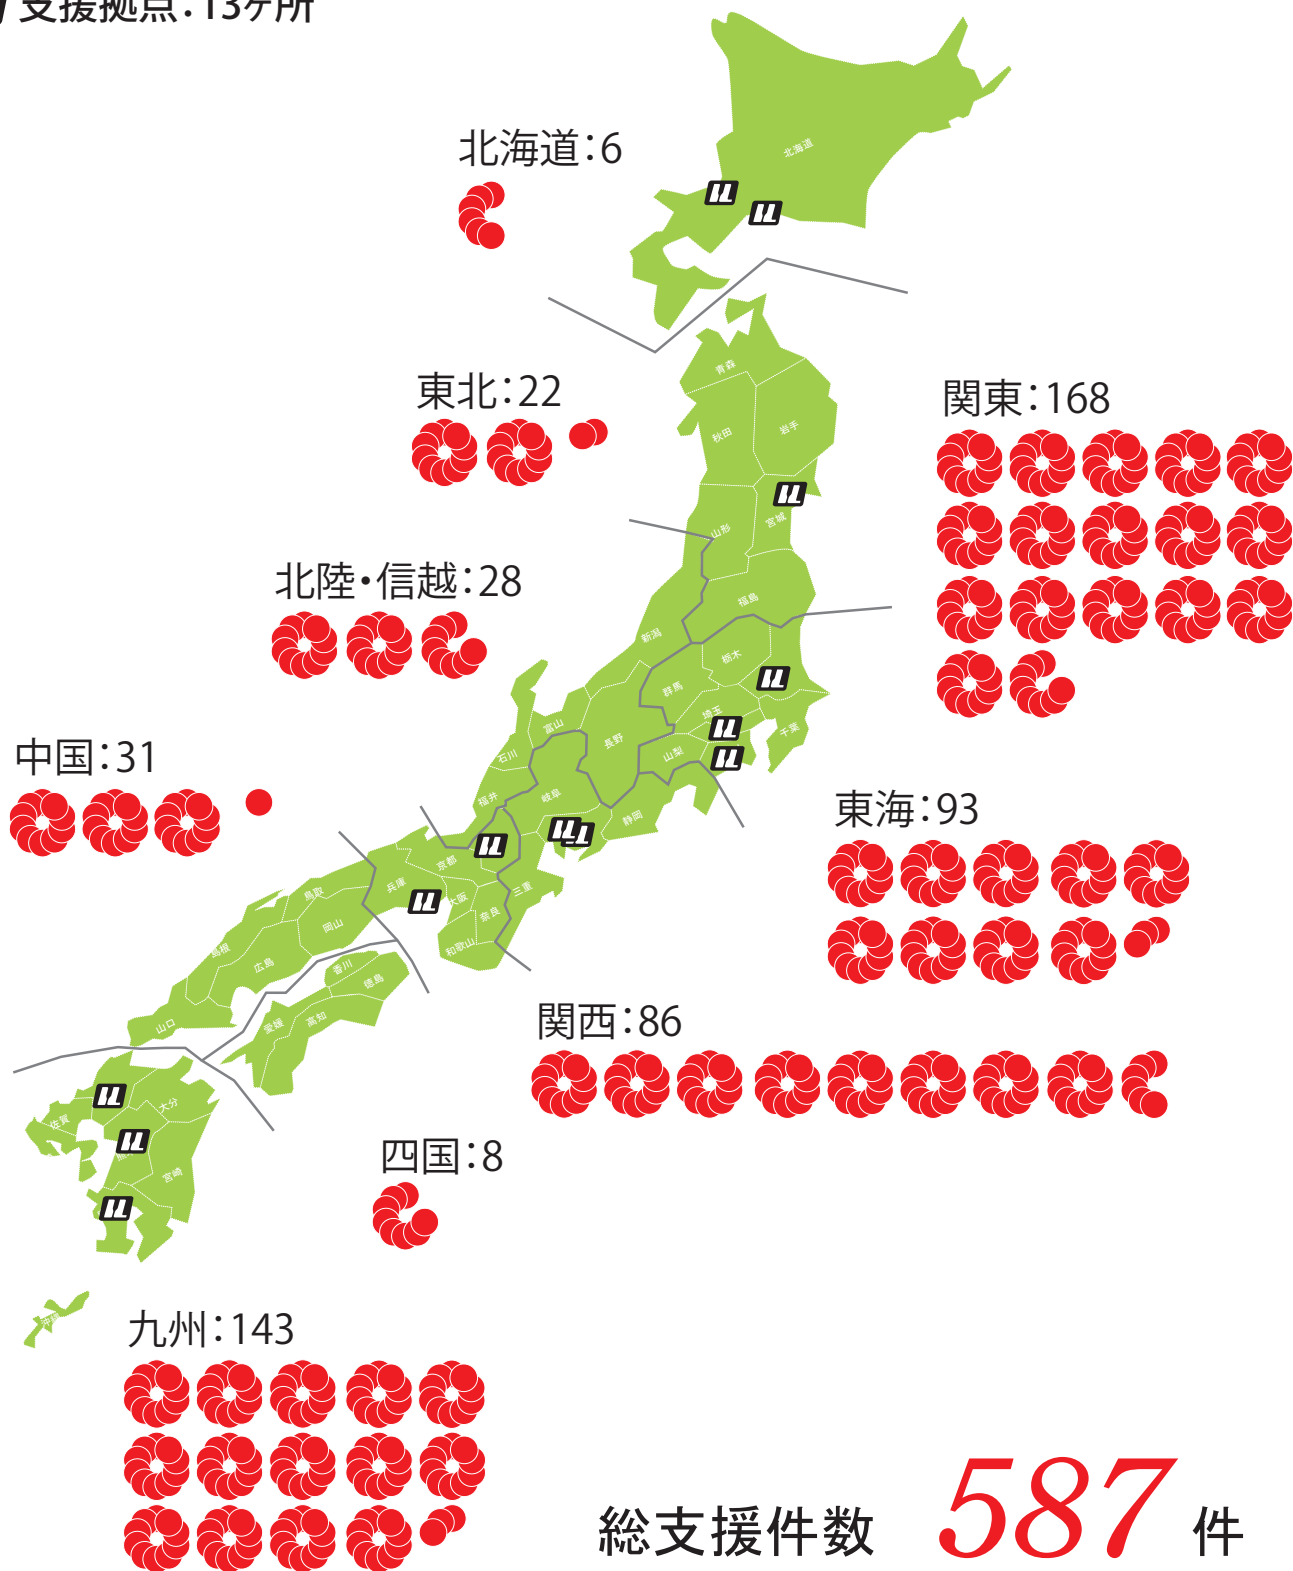

ISO取得支援実績

支援拠点: 13ヶ所

総支援件数 **587** 件

(2019年2月1日現在)